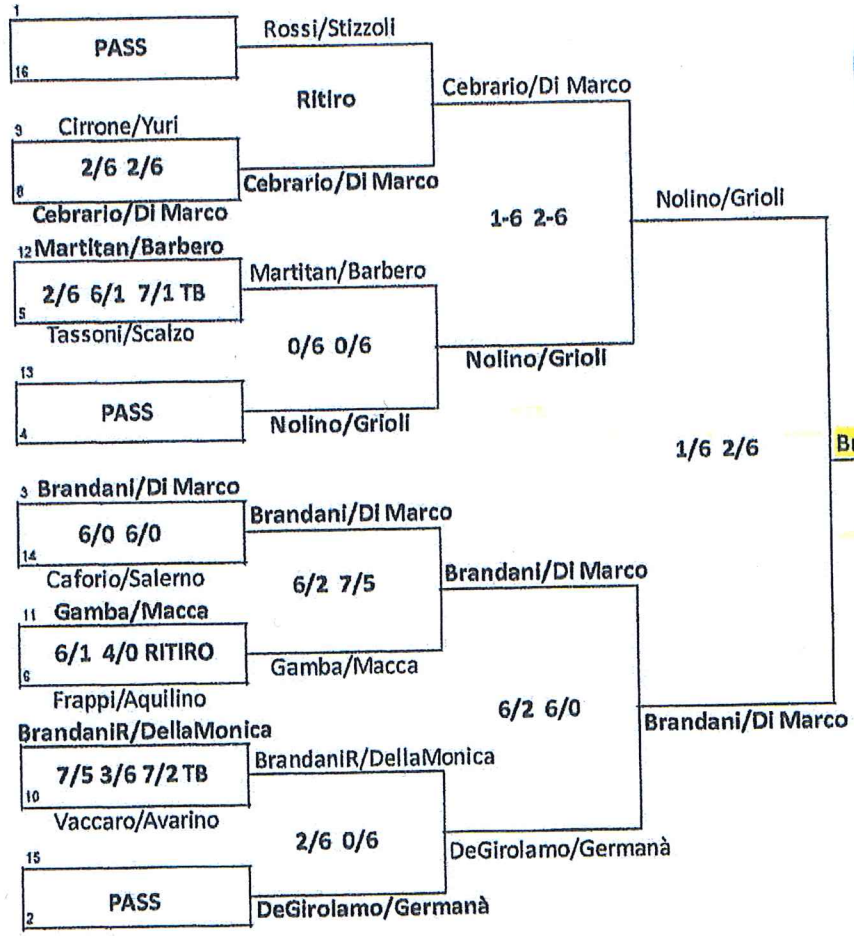

Campionato Regionale Piemonte FSSI
Padel 2022 Maschile
1° Tour - Asti

Giudice arbitro
[Signature]

**Campionato Regionale Piemonte FSSI
Padel 2022 Maschile
Classifica Generale Ranking
1° Tour Regionale - Asti**

NOMINATIVO ATLETI	SQUADRA	PUNTI
BRANDANI L / DI MARCO	ASD GSS ALBA	50
GRIOLI / NOLINO	ASD GSS ALBA	30
CEBRARIO / DI MARCO	REALE NON SOLO	20
GERMANA' / DE GIROLAMO	ASD GSS ALBA	20
MARITAN / BARBERO	ASD GSS ASTI	10
GAMBA / MACCA	ASD GSS ALBA	10
BRANDANI R / DELLA MONICA	ASD GSS TORINO	10
CIRRONE / YURI	ASD GSS TORINO	8

**Campionato Regionale Piemonte FSSI
Padel 2022 Maschile
Classifica Generale Ranking
1° Tour Regionale - Asti**

NOMINATIVO ATLETI	SQUADRA	PUNTI
TASSONI / SCALZO	ASD GSS ASTI	8
CAFORIO / SALERNO	ASD GSS TORINO	8
FRAPPI / AQUILINO	ASD GSS ALBA	8
VACCARO / AVARINO	SCIALIS BIELLA	8